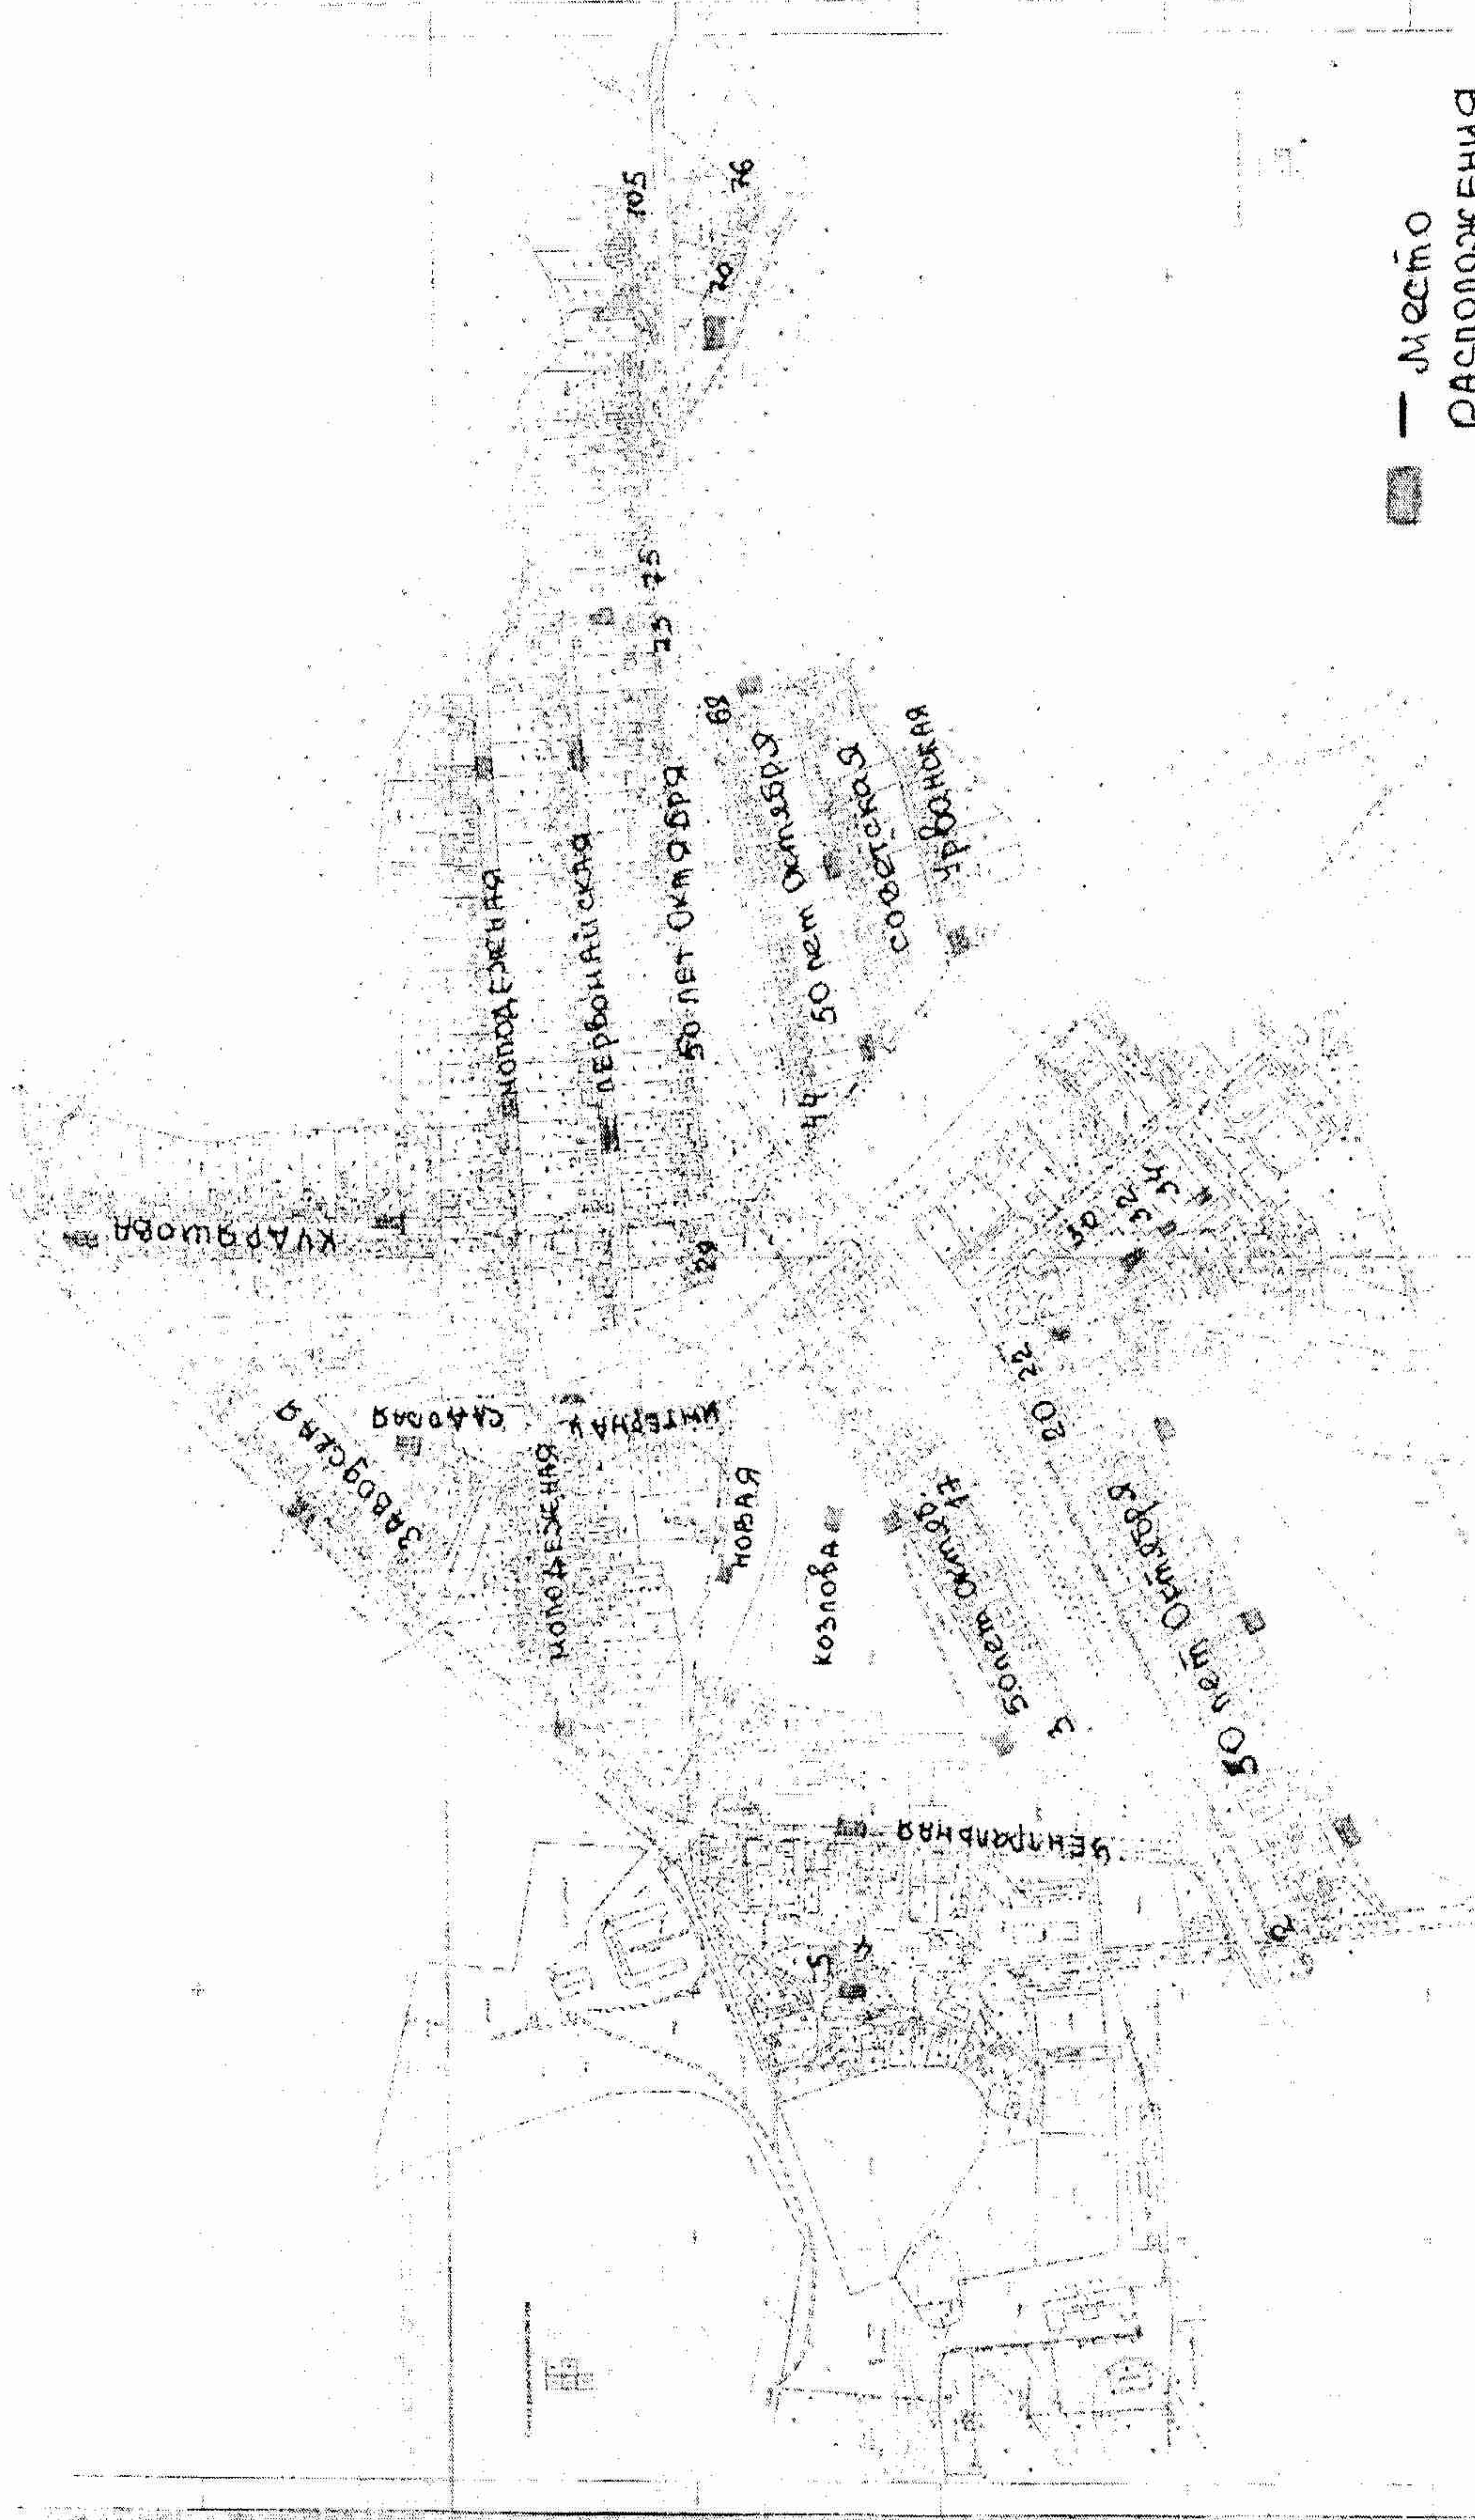

с.п. Октябрьское Майского муниципального района

— Место
расположения
площадки ТКО.